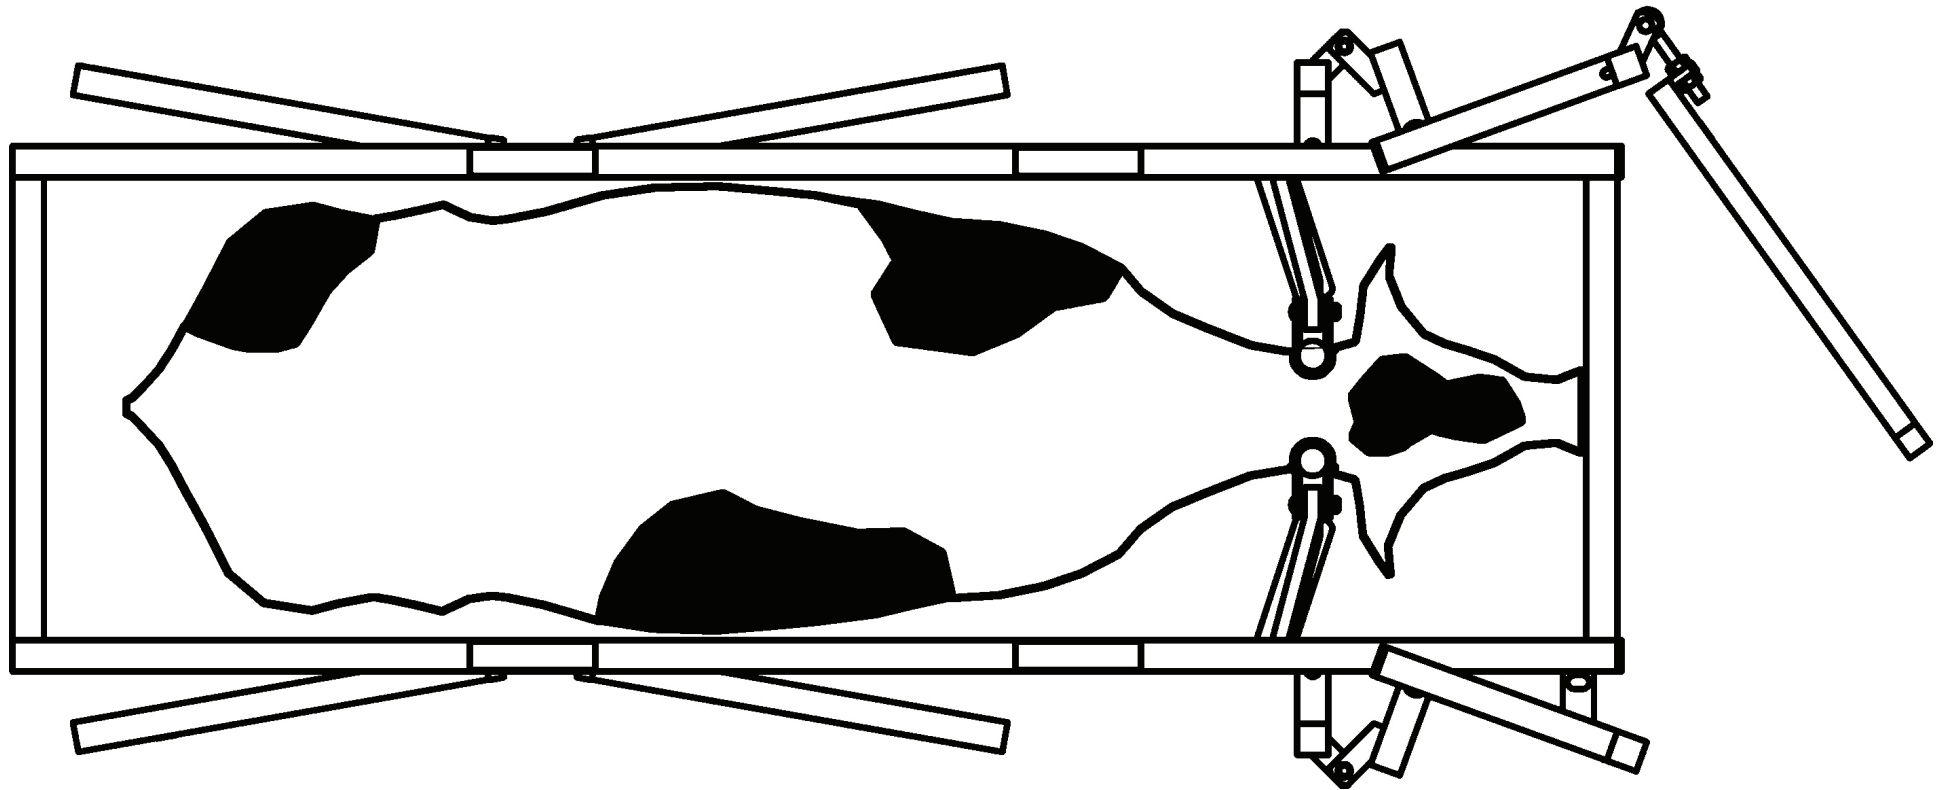

CHIEFTAIN ROTATING RUMP BAR OVERVIEW

TEL: 01782 339320

www.iae.co.uk